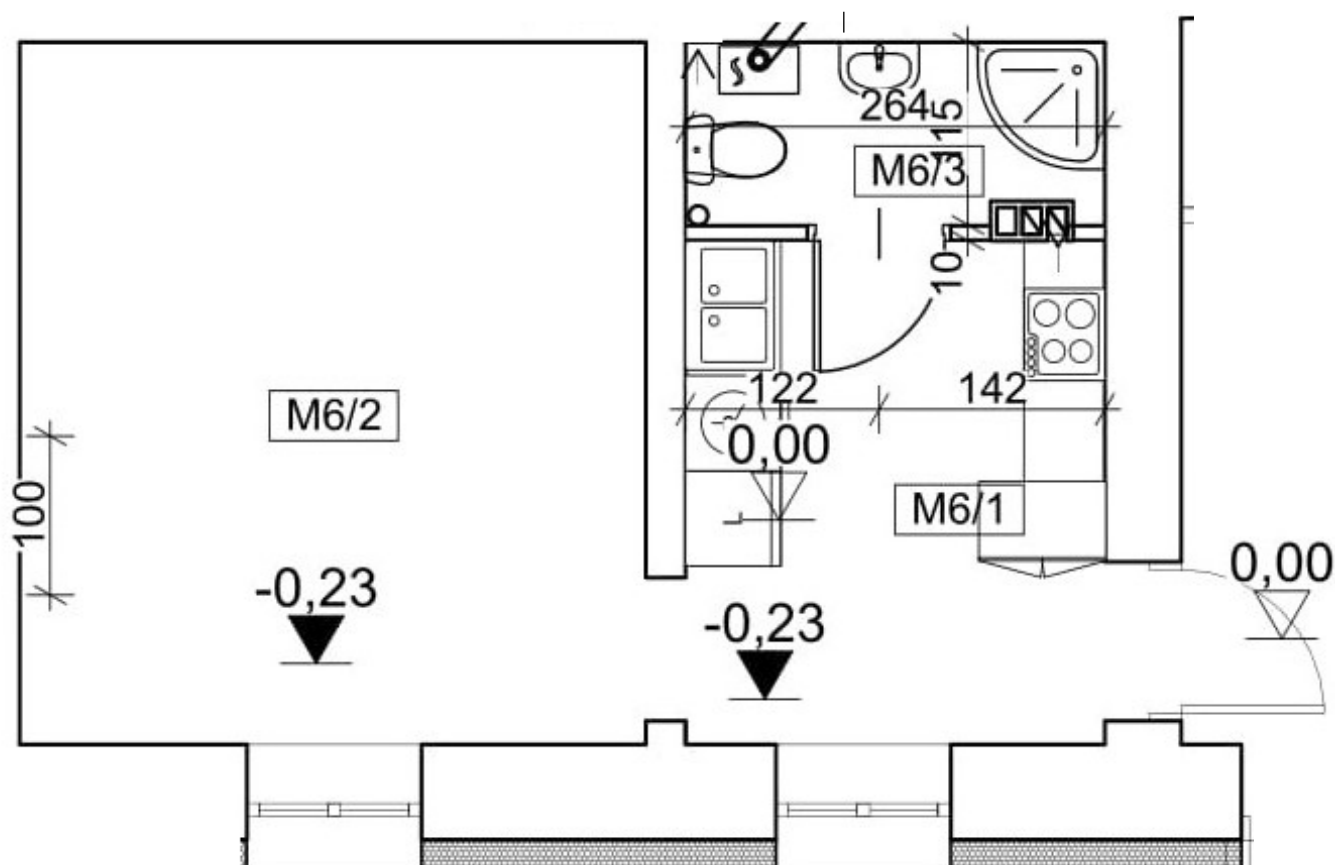

# Niedziałkowskiego 16

Mieszkanie nr 6

LIBRE

GROUP

Nr	Pomieszczenie	Powierzchnia
M6/1	Kuchnia	8,37 m <sup>2</sup>
M6/2	Pokój	17,42 m <sup>2</sup>
M6/3	Łazienka	3,04 m <sup>2</sup>
		<b>28,83m<sup>2</sup></b>